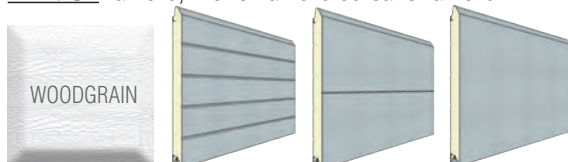

PORTE SECTIONNELLE HABITAT - PSH 663-664

Porte constituée de panneaux articulés entre eux au moyen de charnières, se refoulant horizontalement au plafond. La compensation est assurée par une ligne d'équilibrage avec des ressorts.

Simplifiez-vous la vie au quotidien

Facilité d'utilisation et motorisation performante

Votre porte MISCHLER, c'est le confort et la facilité d'utilisation grâce à une motorisation performante, vous permettant de commander l'ouverture et la fermeture de votre porte de garage d'un simple coup de pouce. Cette motorisation dotée de multiples capteurs assurera aussi votre sécurité et celle de vos enfants, bloquant la manœuvre en cas d'obstacle.

Faites des économies

Tablier alliant confort et sécurité

D'une épaisseur de 40 mm injecté de mousse polyuréthane haute densité, le tablier vous offre une isolation remarquable et une résistance renforcée à l'effraction.

Optimisez votre ouverture

PSH 663

(ressorts dans les tapées)

Equilibrage par ressorts intégrés dans les tapées, idéal en cas de faible retombée de linteau.

Retombée de linteau en manœuvre manuelle 90 mm

Retombée de linteau en manœuvre motorisée 110 mm

Ecoinçons 95 mm

PSH 664

(ressorts au linteau)

Equilibrage par ressorts de torsion haute qualité au linteau.

Retombée de linteau en manœuvre manuelle ou motorisée 180 mm

Ecoinçons 95 mm

La porte MISCHLER, c'est la vôtre !

Adaptez-la à vos envies et valorisez votre habitation grâce aux multiples personnalisations disponibles :

Embossage woodgrain.

Finition rainuré, mono-rainuré ou sans rainure.

Embossage lisse.

Finition sans rainure.

Couleurs teintes RAL standard 9010 ou 7016.

ou RAL au choix extérieur **en option**
blanc intérieur

Hublots aux formes et finitions variées